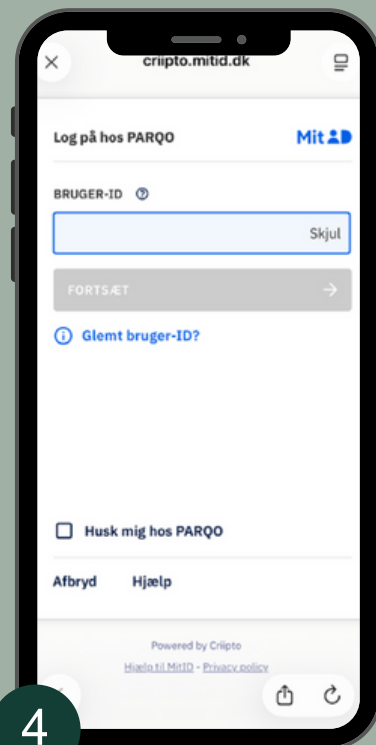

4

Log ind og gennemfør med MitID