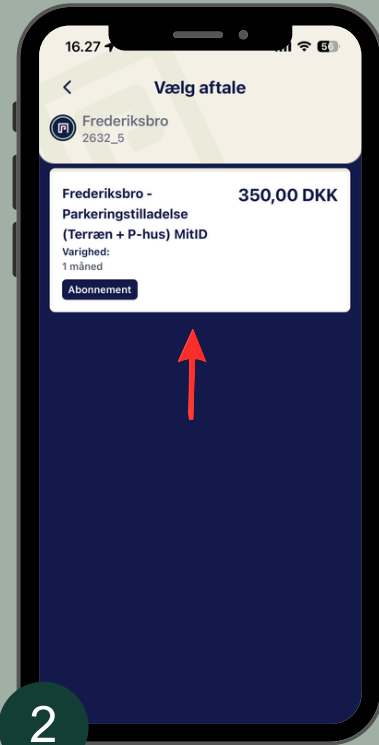

Guide til køb af beboerlicens

Download "PARQO"-appen og følg trinene nedenfor

1

Find området "Frederiksbro terræn" og tryk på "Køb parkeringsaftale"

2

Vælg "parkeringstilladelse (terræn + p-hus)" til 350 kr.