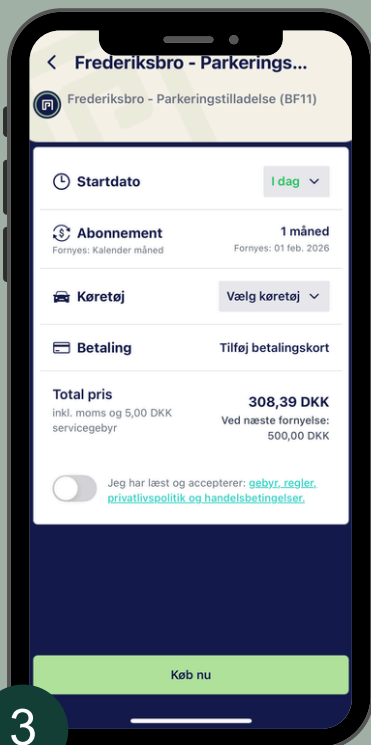

Guide til køb af beboerlicens

Download "PARQO"-appen og følg trinene nedenfor

1

Find området "Frederiksbro terræn" og tryk på "Køb parkeringsaftale"

2

Vælg "parkeringstilladelse (terræn + p-hus)" til 350 kr.